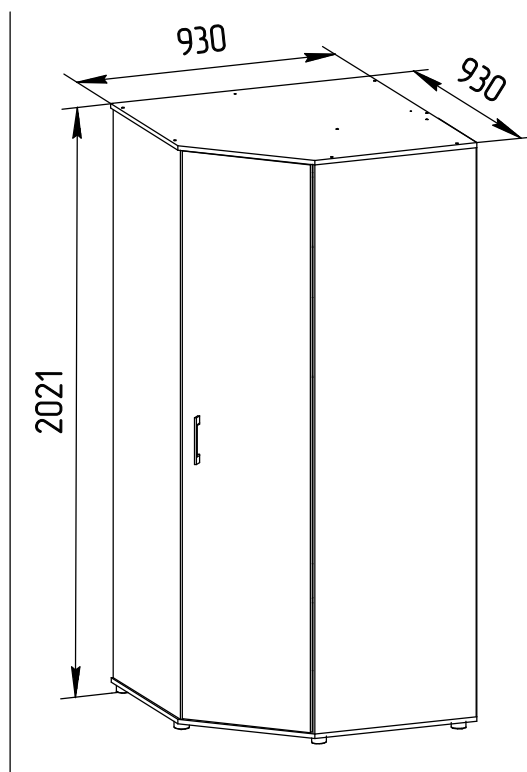

**Инструкция по сборке
«Вирджиния»
Шкаф угловой 1Д
ИВ-100.1842-2.00**

**Instrukcja montażu mebli
"Virginia"
SZAFKA NAROŻNA 1D
IV-100.1842-2.00**

**Assembly instructions
"Virginia"
CORNER WARDROBE 1D
IV-100.1842-2.00**

E-mail: sales@mystar.by

№	a x b x c	n
1	1962 x 578 x 16	1
2	1962 x 578 x 16	1
3	1962 x 400 x 16	1
4	1962 x 580 x 16	1
5	927 x 927 x 16	1
6	886 x 400 x 16	2
7	306 x 400 x 16	2
8	303 x 397 x 16	3
9	886 x 170 x 16	2
10	1958 x 458 x 16	1
11	1991 x 332 x 3...3,2	1
12	1991 x 456 x 3...3,2	2
13	927 x 927 x 16	1