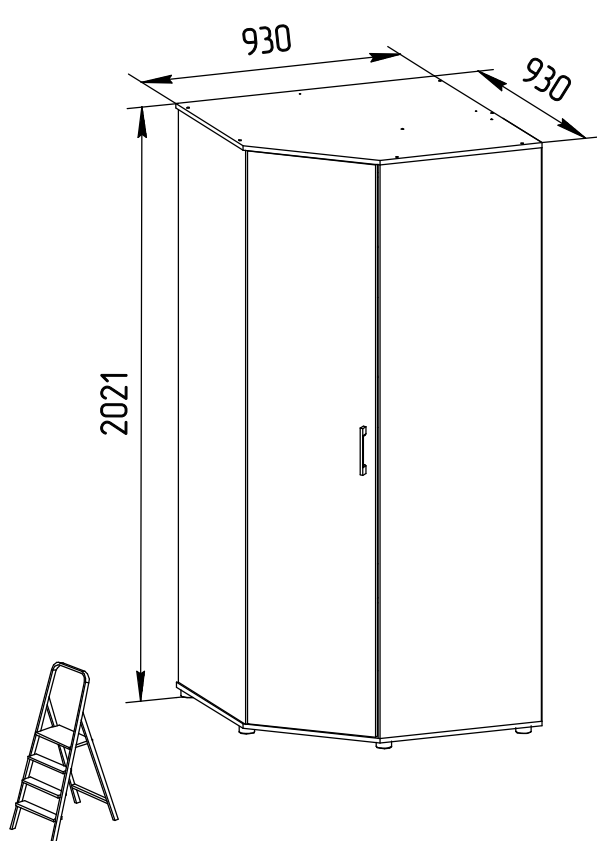

**Инструкция по сборке
«Вирджиния»
Шкаф угловой 1Д
ИВ-100.1842-2.00**

**Instrukcja montażu mebli
"Virginia"
SZAFKA NAROŻNA 1D
IV-100.1842-2.00**

**Assembly instructions
"Virginia"
CORNER WARDROBE 1D
IV-100.1842-2.00**

E-mail: sales@mystar.by

№	a x b x c	n
1	1962 x 578 x 16	1
2	1962 x 578 x 16	1
3	1962 x 400 x 16	1
4	1962 x 580 x 16	1
5	927 x 927 x 16	1
6	886 x 400 x 16	2
7	306 x 400 x 16	2
8	303 x 397 x 16	3
9	886 x 170 x 16	2
10	1958 x 458 x 16	1
11	1991 x 332 x 3...3,2	1
12	1991 x 456 x 3...3,2	2
13	927 x 927 x 16	1