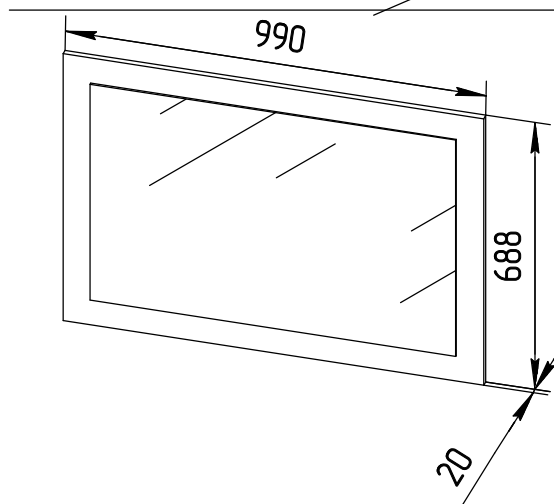

Инструкция по сборке
«Монтана»
Зеркало навесное
ИВ-112.07.00

Instrukcja montażu mebli
"Montana"
Lustro
IV-112.07.00

Assembly instructions
"Montana"
Mirror
IV-112.07.00

Дата изготовления
Production date
Data produkcji