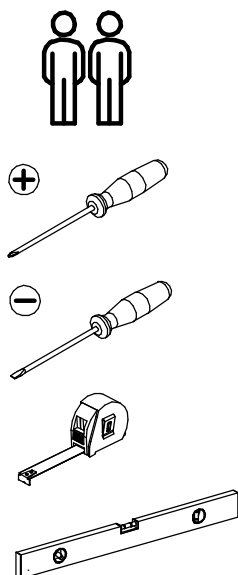

Инструкция по сборке
«Монтана»
Зеркало навесное
ИВ-112.07.00

Instrukcja montażu mebli
"Montana"
Lustro
IV-112.07.00

Assembly instructions
"Montana"
Mirror
IV-112.07.00

Дата изготовления
Production date
Data produkcji

№	a x b x c	n
1	990 x 688 x 20	1

1

1

2

РУССКИЙ
Важная информация.
Внимательно прочитайте.
Сохраните эту информацию.

ВНИМАНИЕ!
Крепежные средства для крепления к стене не прилагаются, для разных материалов стен требуются различные крепления. Используйте крепежные средства, подходящие для материала стен в Вашем доме. Если Вы не уверены, какой тип креплений подходит к данному материалу, обратитесь в специализированный магазин.