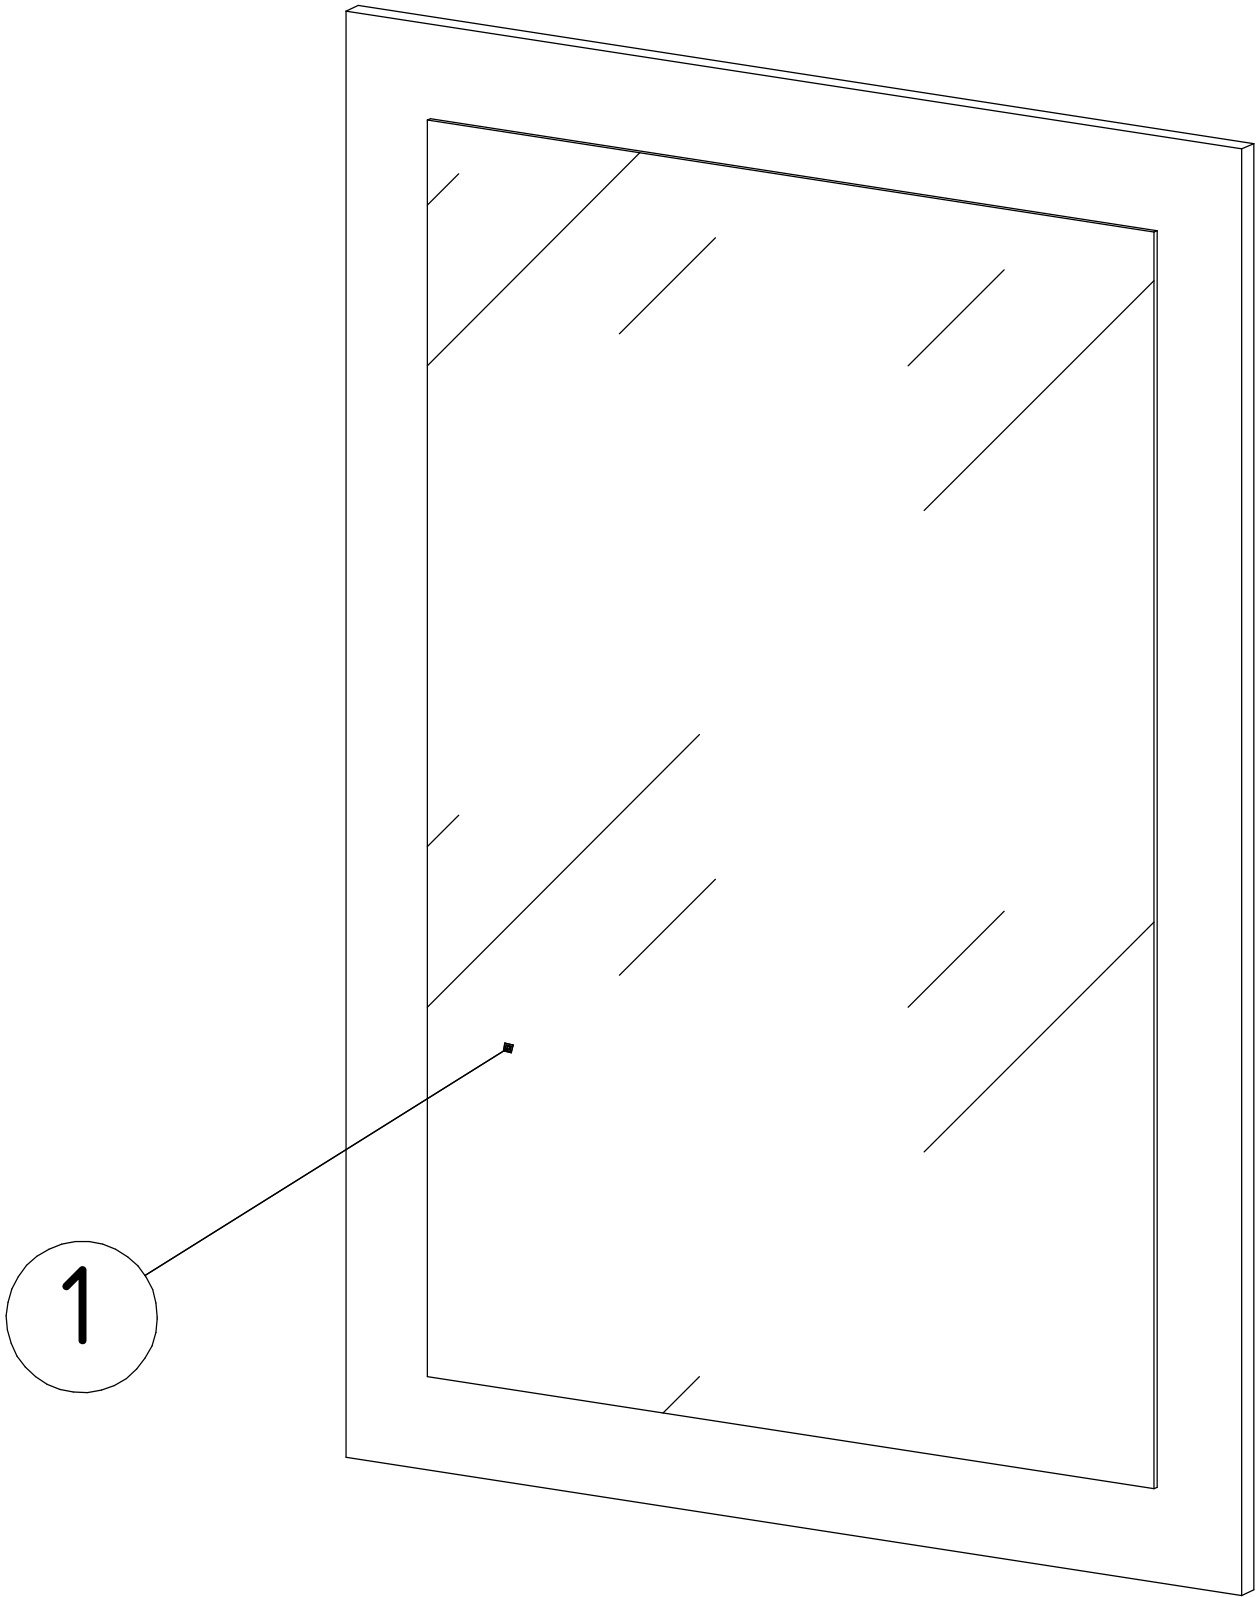

№	a x b x c	n
1	990 x 688 x 20	1