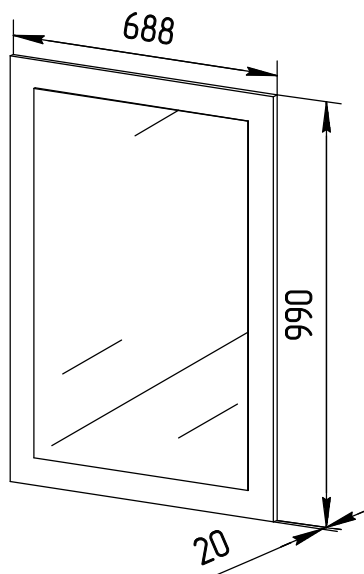

Инструкция по сборке
«Монтана»
Зеркало навесное
ИВ-112.07.00

Instrukcja montażu mebli
"Montana"
Lustro
IV-112.07.00

Assembly instructions
"Montana"
Mirror
IV-112.07.00

Дата изготовления
Production date
Data produkcji