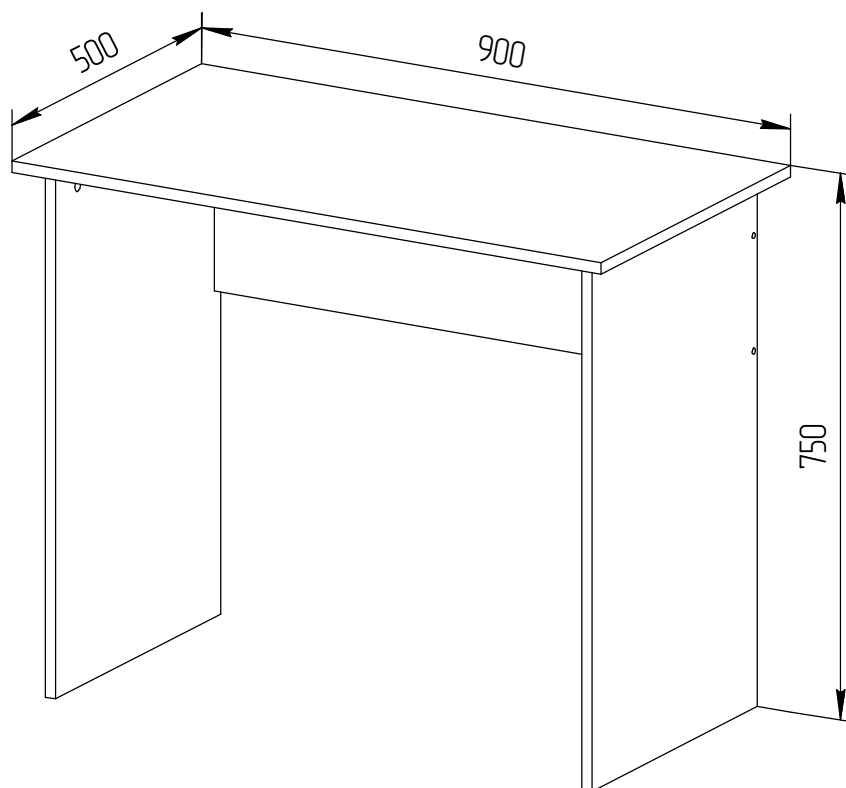

MYSTAR

МЕБЕЛЬ, КОТОРАЯ РАДУЕТ

Инструкция по сборке
"Сноули"
Стол письменный
ИВ-121.03.00

Instrukcja montażu mebli
"Snowly"
BIURKO
IV-121.03.00

Assembly instructions
"Snowly"
DESK
IV-121.03.00

Дата изготовления
Production date
Data produkcji

№	a x b x c	n
1	900 x 500 x 16	1
2	730 x 436 x 16	1
3	730 x 436 x 16	1
4	245 x 804 x 16	1

1

2

3

4

5

6

7