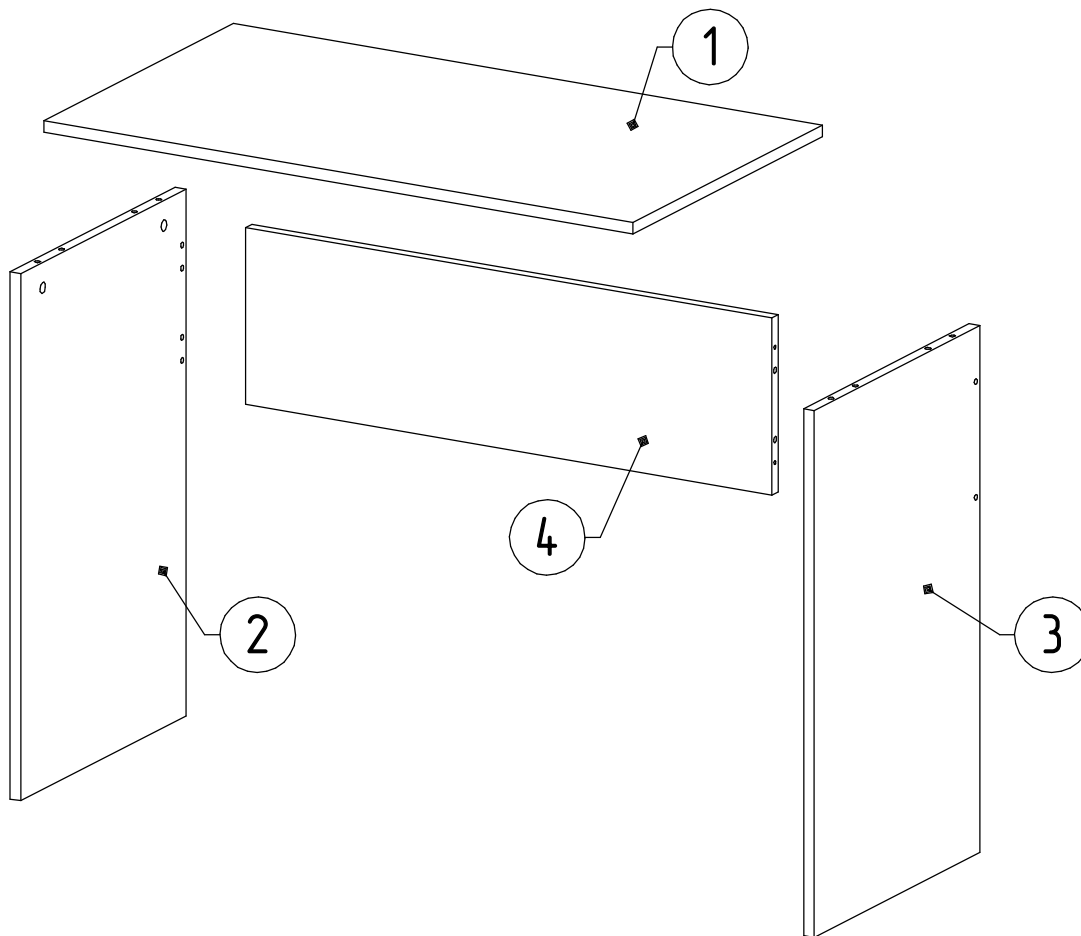

MYSTAR

МЕБЕЛЬ, КОТОРАЯ РАДУЕТ

Инструкция по сборке
"Сноули"
Стол письменный
ИВ-121.03.00

Instrukcja montażu mebli
"Snowly"
BIURKO
IV-121.03.00

Assembly instructions
"Snowly"
DESK
IV-121.03.00

Дата изготовления
Production date
Data produkcji

№	a x b x c	n
1	900 x 500 x 16	1
2	730 x 436 x 16	1
3	730 x 436 x 16	1
4	245 x 804 x 16	1

1

2

3

4

5

6

7