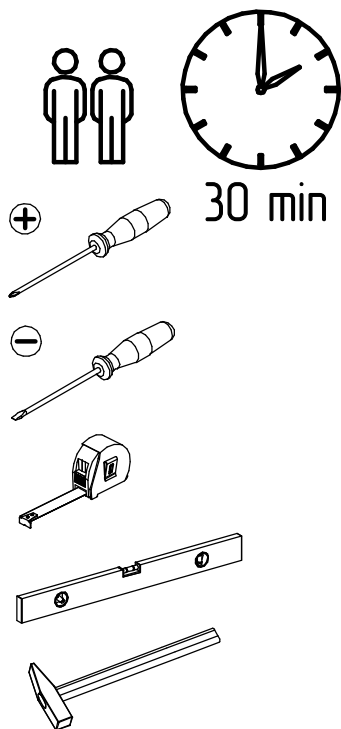

MYSTAR

МЕБЕЛЬ, КОТОРАЯ РАДУЕТ

Инструкция по сборке
"Сноули"
Стол письменный
ИВ-121.03.00

Instrukcja montażu mebli
"Snowly"
BIURKO
IV-121.03.00

Assembly instructions
"Snowly"
DESK
IV-121.03.00

Дата изготовления
Production date
Data produkcji

№	a x b x c	n
1	900 x 500 x 16	1
2	730 x 436 x 16	1
3	730 x 436 x 16	1
4	245 x 804 x 16	1

1

2

3

4

5

6

7