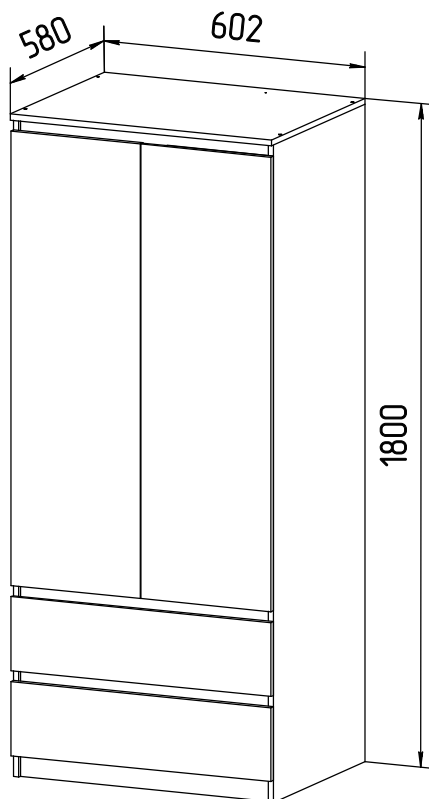

Инструкция по сборке
«Сноули»
Шкаф для одежды 600
ИВ-121.07.00

Instrukcja montażu mebli
"Snowly"
SZAFKA 600
IV-121.07.00

Assembly Instructions
"Snowly"
WARDROBE 600
IV-121.07.00

90 min

Дата изготовления
Production date
Data produkcji

№	a x b x c	n
1	602 x 580 x 16	1
2	1780 x 564 x 16	1
3	1780 x 564 x 16	1
4	566 x 260 x 16	1
5	566 x 559 x 16	2
6	566 x 60 x 16	4
7	596 x 200 x 16	2
8	450 x 137 x 16	2
9	450 x 137 x 16	2
10	508 x 123 x 16	2
11	1230 x 297 x 16	2
12	522 x 457 x 3...3,2	2
13	1733 x 294 x 3...3,2	2