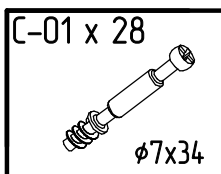

Инструкция по сборке
«Сноули»
Шкаф для одежды 600
ИВ-121.07.00

Instrukcja montażu mebli
"Snowly"
SZAFKA 600
IV-121.07.00

Assembly Instructions
"Snowly"
WARDROBE 600
IV-121.07.00

90 min

Дата изготовления
Production date
Data produkcji

№	a x b x c	n
1	602 x 580 x 16	1
2	1780 x 564 x 16	1
3	1780 x 564 x 16	1
4	566 x 260 x 16	1
5	566 x 559 x 16	2
6	566 x 60 x 16	4
7	596 x 200 x 16	2
8	450 x 137 x 16	2
9	450 x 137 x 16	2
10	508 x 123 x 16	2
11	1230 x 297 x 16	2
12	522 x 457 x 3...3,2	2
13	1733 x 294 x 3...3,2	2