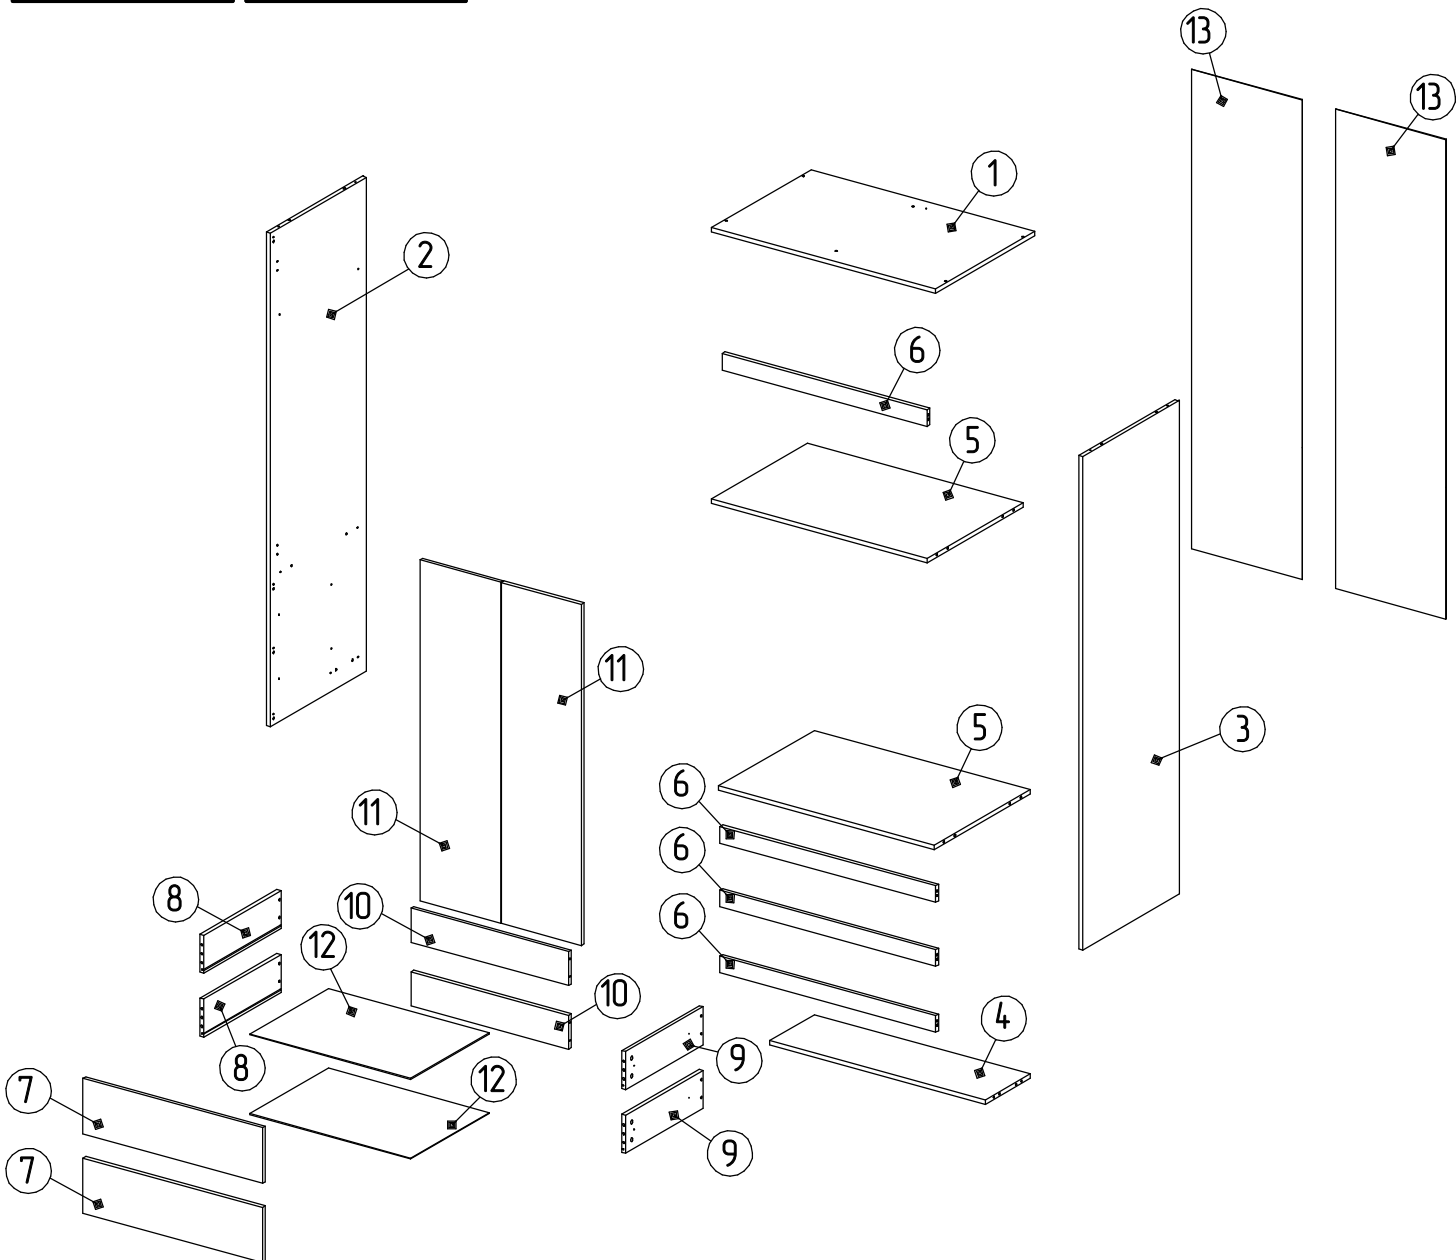

Инструкция по сборке
«Сноули»
Шкаф для одежды 600
ИВ-121.07.00

Instrukcja montażu mebli
"Snowly"
SZAFKA 600
IV-121.07.00

Assembly Instructions
"Snowly"
WARDROBE 600
IV-121.07.00

90 min

Дата изготовления
Production date
Data produkcji

№	a x b x c	n
1	602 x 580 x 16	1
2	1780 x 564 x 16	1
3	1780 x 564 x 16	1
4	566 x 260 x 16	1
5	566 x 559 x 16	2
6	566 x 60 x 16	4
7	596 x 200 x 16	2
8	450 x 137 x 16	2
9	450 x 137 x 16	2
10	508 x 123 x 16	2
11	1230 x 297 x 16	2
12	522 x 457 x 3...3,2	2
13	1733 x 294 x 3...3,2	2