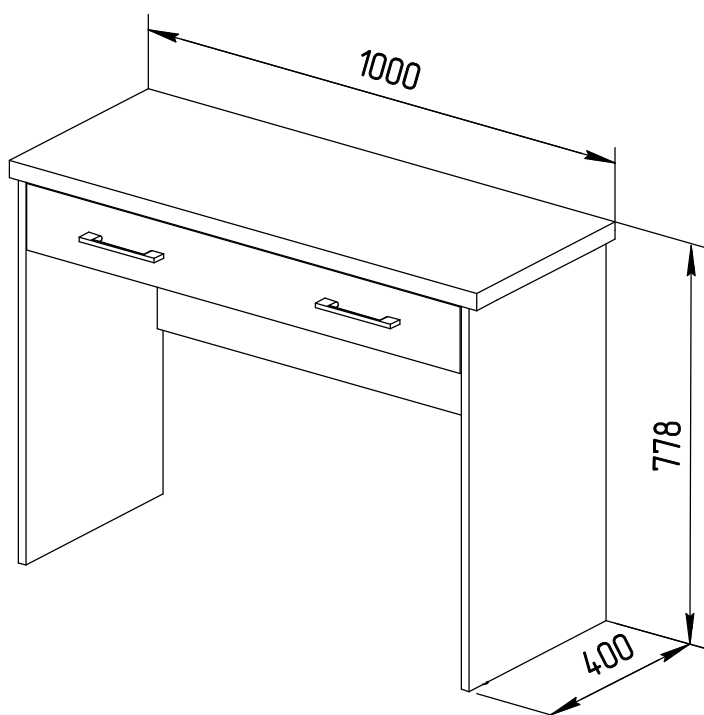

Инструкция по сборке
"Монтана"
Стол туалетный
ИВ-112.02.00

Instrukcja montażu mebli
"Montana"
Toaletka
IV-112.02.00

Assembly instructions
"Montana"
Dressingtable
IV-112.02.00

Дата изготовления
Production date
Data produkcji

№	a x b x c	n
1	742 x 396 x 16	1
2	742 x 396 x 16	1
3	1000 x 400 x 32	1
4	400 x 932 x 16	1
5	928 x 124 x 16	1
6	350 x 104 x 16	1
7	350 x 104 x 16	1
8	874 x 90 x 16	1
9	90 x 334 x 16	1
10	443 x 356 x 3...3,2	2