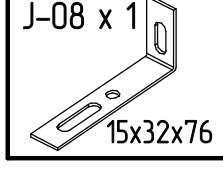

Инструкция по сборке
"Монтана"
Стол туалетный
ИВ-112.02.00

Instrukcja montażu mebli
"Montana"
Toaletka
IV-112.02.00

Assembly instructions
"Montana"
Dressingtable
IV-112.02.00

Дата изготовления
Production date
Data produkcji

№	a x b x c	n
1	742 x 396 x 16	1
2	742 x 396 x 16	1
3	1000 x 400 x 32	1
4	400 x 932 x 16	1
5	928 x 124 x 16	1
6	350 x 104 x 16	1
7	350 x 104 x 16	1
8	874 x 90 x 16	1
9	90 x 334 x 16	1
10	443 x 356 x 3...3,2	2