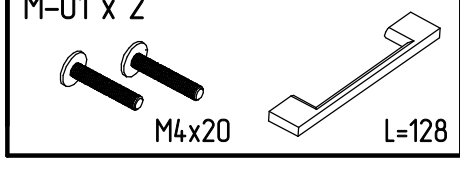

Инструкция по сборке
"Монтана"
Стол туалетный
ИВ-112.02.00

Instrukcja montażu mebli
"Montana"
Toaletka
IV-112.02.00

Assembly instructions
"Montana"
Dressingtable
IV-112.02.00

Дата изготовления
Production date
Data produkcji

№	a x b x c	n
1	742 x 396 x 16	1
2	742 x 396 x 16	1
3	1000 x 400 x 32	1
4	400 x 932 x 16	1
5	928 x 124 x 16	1
6	350 x 104 x 16	1
7	350 x 104 x 16	1
8	874 x 90 x 16	1
9	90 x 334 x 16	1
10	443 x 356 x 3...3,2	2