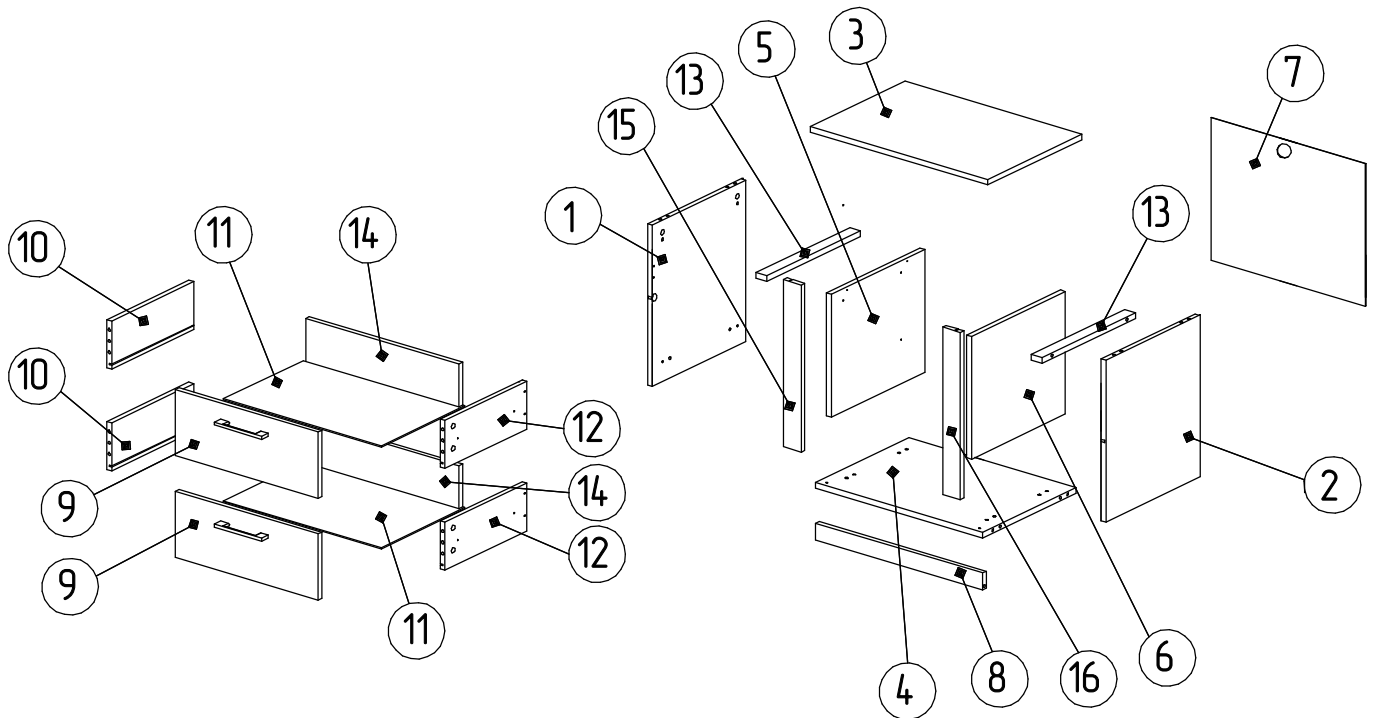

MYSTAR

МЕБЕЛЬ, КОТОРАЯ РАДУЕТ

Инструкция по сборке
"Вирджиния"
Тумба
ИВ-100.1786.00

Instrukcja montażu mebli
"Virginia"
SZAFKA
IV-100.1786.00

Assembly instructions
"Virginia"
Curbstone
IV-100.1786.00

Дата изготовления
Production date
Data produkcji

№	a x b x c	n
1	419 x 404 x 16	1
2	419 x 404 x 16	1
3	570 x 404 x 16	1
4	536 x 400 x 16	1
5	308 x 400 x 16	1
6	308 x 400 x 16	1
7	560 x 381 x 3...3,2	1
8	536 x 49 x 16	1
9	446 x 189 x 16	2
10	350 x 137 x 16	2
11	387 x 357 x 3...3,2	2
12	350 x 137 x 16	2
13	400 x 36 x 16	2
14	372 x 123 x 16	2
15	435 x 60 x 22	1
16	435 x 60 x 22	1