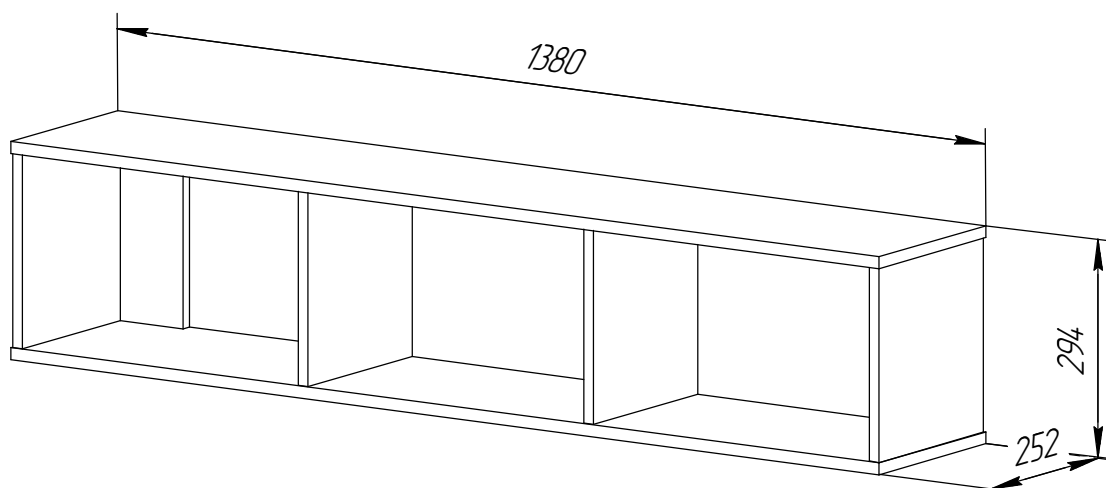

MYSTAR

МЕБЕЛЬ, КОТОРАЯ РАДУЕТ

Инструкция по сборке
"Техас"

Полка навесная
ИВ-113.12.00

Instrukcja montażu mebli
"Texas"

PÓŁKA
IV-113.12.00

Assembly instructions
"Texas"

Shelf
IV-113.12.00

E-mail: sales@mystar.by

№	a x b x c	n
1	1380 x 252 x 16	2
2	262 x 246 x 16	2
3	262 x 246 x 16	2
4	262 x 100 x 16	1
5	262 x 100 x 16	1
6	1166 x 286 x 3...3,2	1

1

2